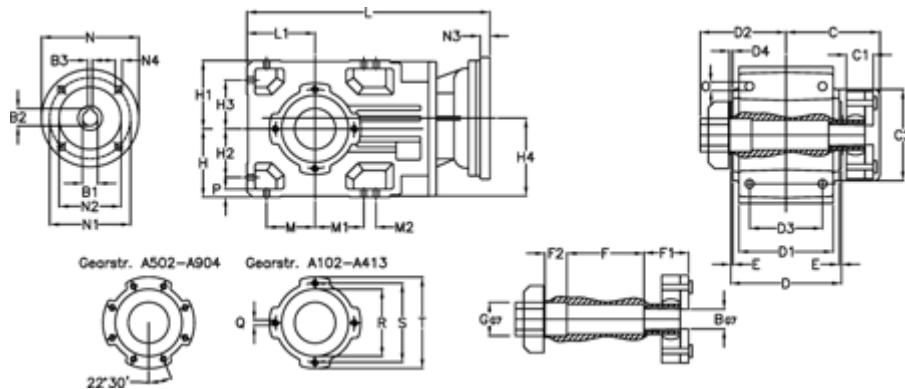

Varenummer: 29600202126140
 Beskrivelse: Keglehjulsgear A202QF25-21,2-P100B5

Mål

B	= 25	D	= 136	F2	= 36	L	= 335.5	N3	= -
B1	= 28	D1	= 110	G	= 32	L1	= 80	N4	= M12x16
B2	= 31.3	D2	= 60	GA	= 14,5 NM	M	= 60.0	O	= 9.5
B3	= 8	D3	= 90	H	= 80	M1	= 60.0	P	= 9
Betegnelse	= A202QF-xx-P100 B5	d4	= 4.5	H1	= 80	M2	= -	Q	= M8x15
C	= 89.5	E	= 3.0	H2	= 60.0	N	= 250	R	= 95
C1	= 23	F	= 77.5	H3	= 60.0	N1	= 215	S	= 115
C2	= 72.0	F1	= 36.0	H4	= 93.0	N2	= 180	T	= 140